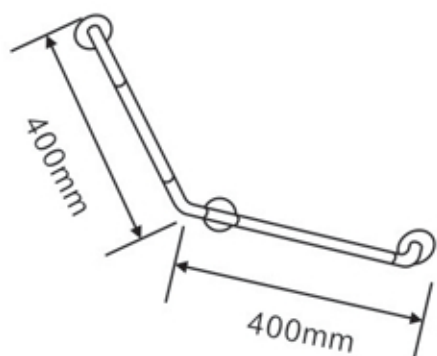

Tay vịn nhà vệ sinh XY32-25

Chất liệu: lõi Nhôm

Bề mặt: Nylon

Màu sắc: Trắng, vàng

COMPACT HPL IMPORT-EXPORT, JSC